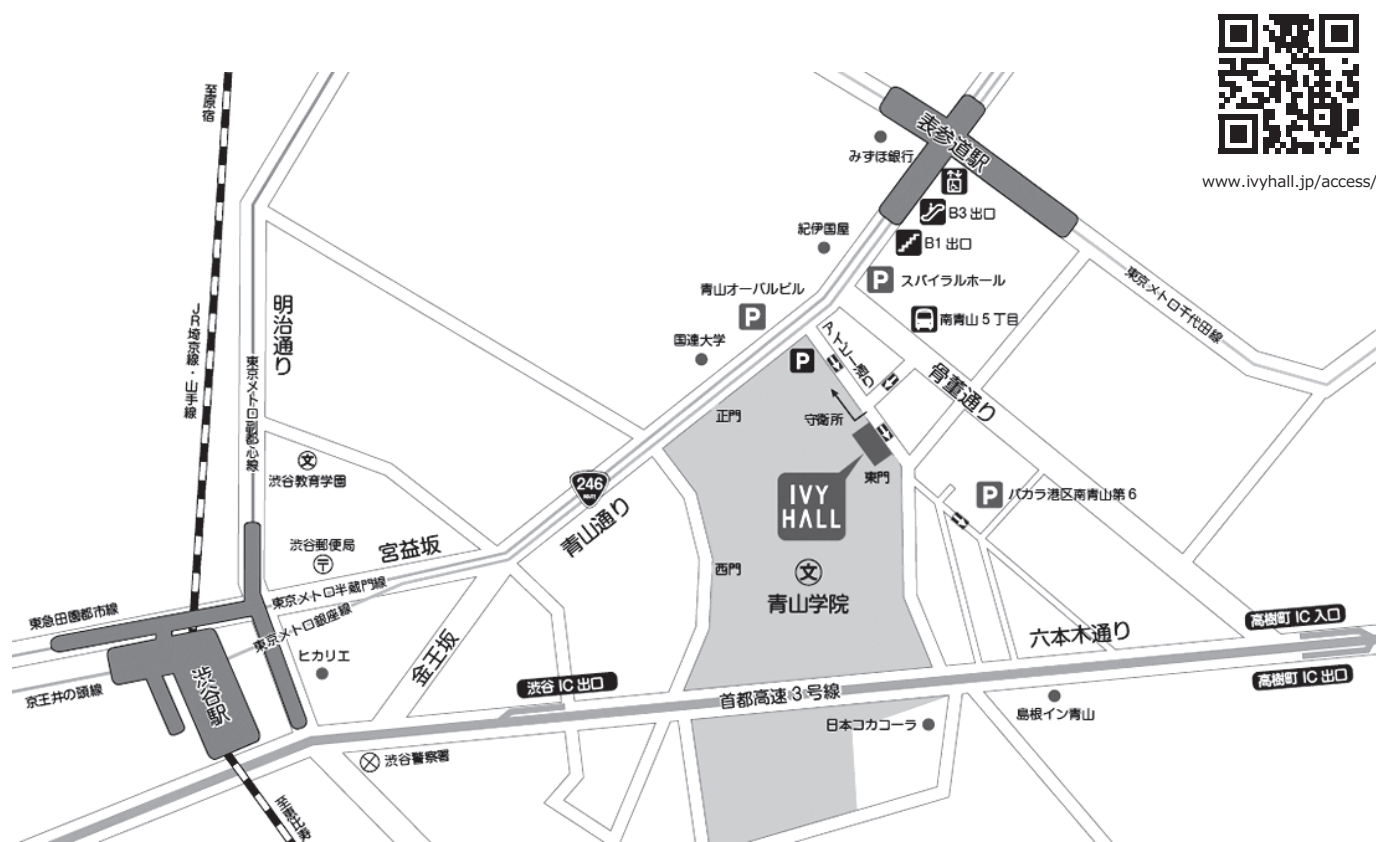

守成クラブ
**Shuseiclub
 Omotesando**

表参道会場
 例会開催会場のご案内

会員募集します！(例会にゲスト参加しませんか)

アイビーホール ※青山学院大学敷地内
 東京都渋谷区渋谷 4-4-25 (表参道 B3 出口より徒歩 5 分)
<https://www.ivyhall.jp/>

www.ivyhall.jp/access/

守成クラブ 表参道会場 今後の予定
 2019年

8月例会	8月20日(火)	17:30 受付	18:00 ~
9月例会	9月17日(火)	17:30 受付	18:00 ~
10月例会	10月15日(火)	17:30 受付	18:00 ~